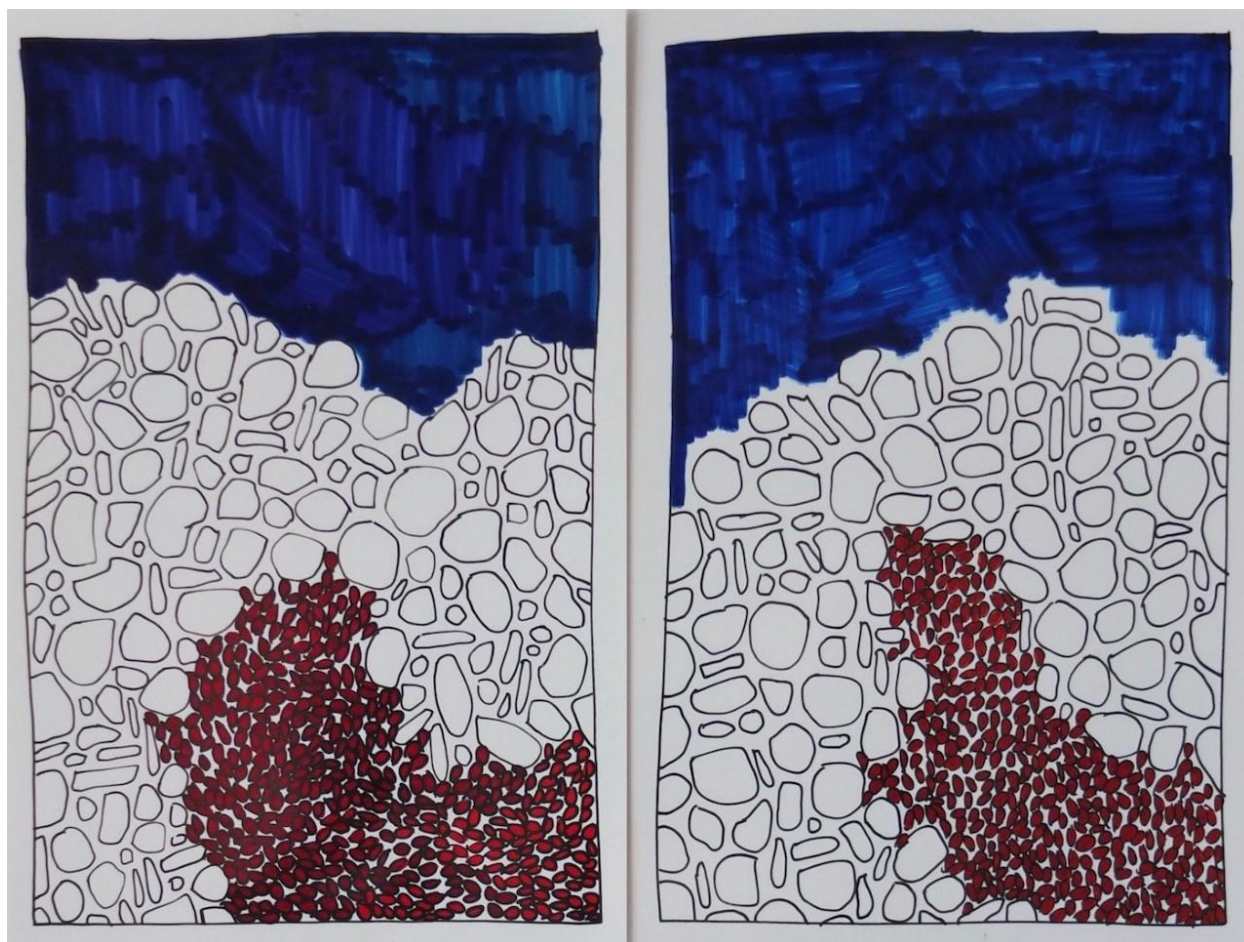

Πρόγραμμα Φιλοξενία/Residency Καλλιτεχνών @ Home

Νεκταρία Λαμπίτση

Το Ε.ΚΑ.ΤΕ., μέσα στα πλαίσια του προγράμματος Φιλοξενία/Residency Καλλιτεχνών @ Home,

φιλοξενεί από τις 27 του Αυγούστου για ένα ολόκληρο μήνα